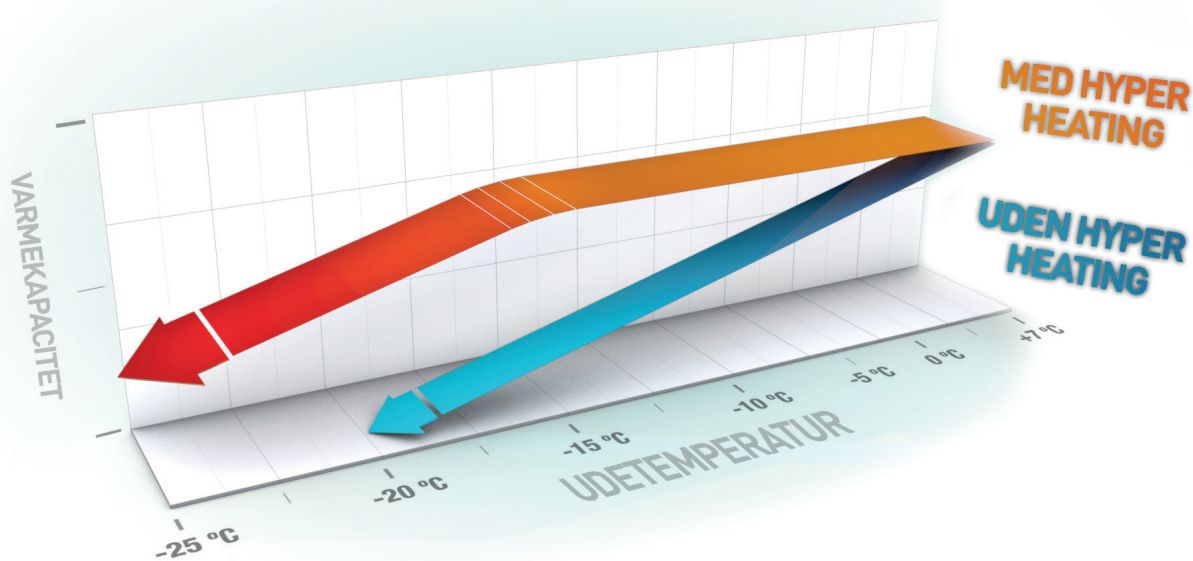

MFZ-KJ

Diskret og energieffektiv
luftvarmepumpe for gulvmontage

Vores første gulvplacerede luftvarmepumpe med Hyper Heating

Den nye MFZ KJ luftvarmepumpe fra Mitsubishi Electric er vores første model til gulvmontage med den revolutionerende Hyper Heating-funktion. Indendørsenhedens kompakte format gør den ekstremt nemt at placere. Samtidig er det en af de mest effektive varmepumper med en kapacitet som overgår de fleste. MFZ KJ blander sig diskret med det omgivende miljø, mens den på bedste vis fordele varmen jævnt i dit hjem.