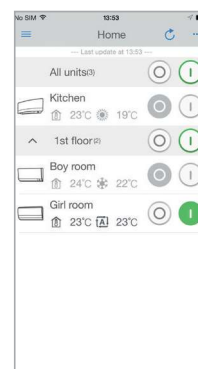

Identifier

Identifier enhederne i de forskellige rum i din bolig.

Tilslut din varmepumpestyring til IFTTT-Appen og få avancerede styringsmuligheder

Indstil f.eks. tredjeparts-appen til at skru ned for varmen, når du forlader din bolig.